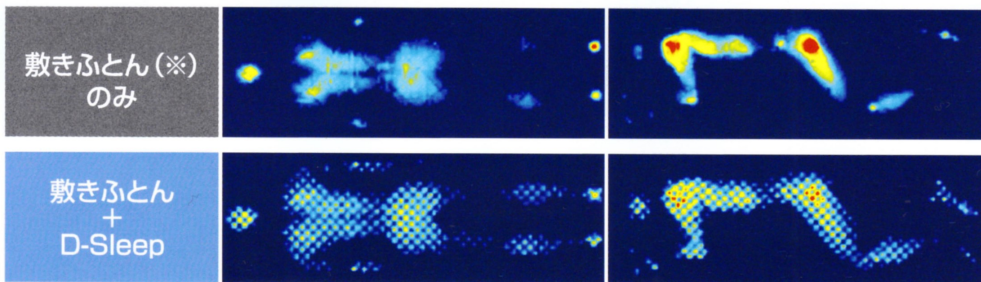

## 身体を支えるプロファイル加工

体圧を分散して身体を支えます。  
凹凸の凸部分によるソフトな感触が  
得られます。

凹凸加工の凹部分は通気性に優れ、  
ムレにくく爽やかな寝心地。

### 体圧分散比較 (体圧分布測定器による自社データ)

※ 当社三層タイプ固綿入り敷きふとんでの計測

身体への圧力が局部に集中すると寝返りがしづらくなり、疲れがとれにくくなることが考えられます。「D-Sleep」は体圧を分散させることができる敷寝具です。